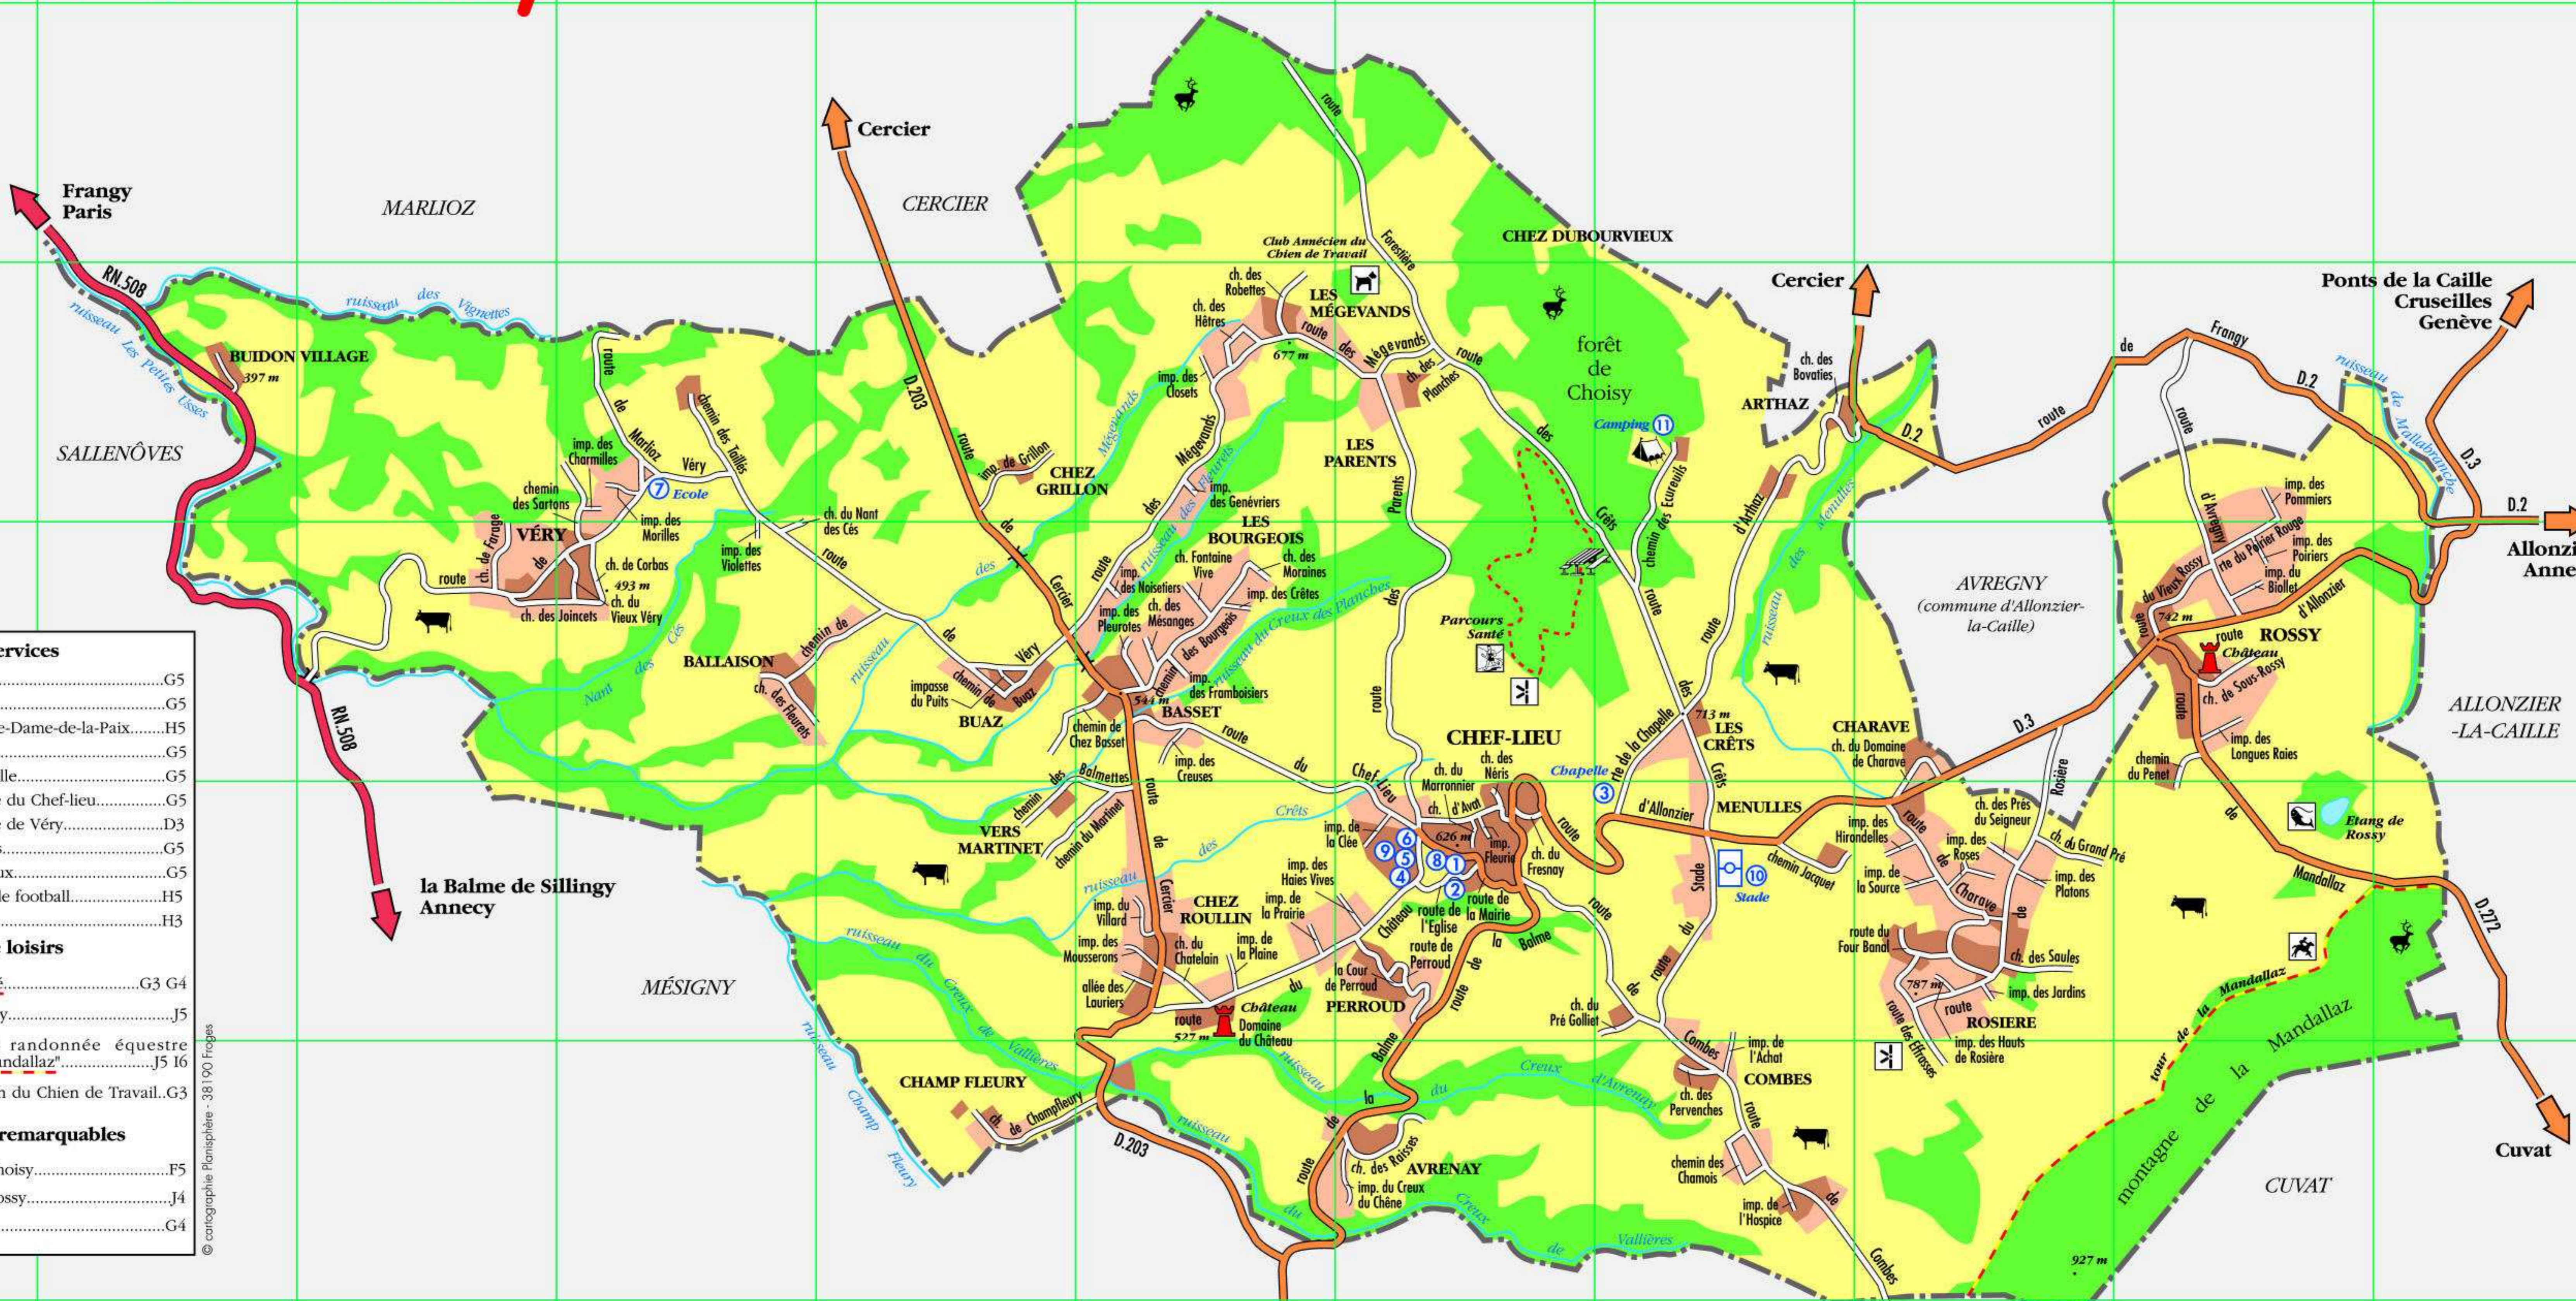

A B C D E F G H I J K

1

Plan de Choisy

1

2

2

3

3

4

4

5

5

6

6

A

B

C

D

E

F

G

H

I

J

K

Equipements, Services

- ① Mairie-Poste.....G5
- ② Eglise.....G5
- ③ Chapelle Notre-Dame-de-la-Paix.....H5
- ④ Cimetière.....G5
- ⑤ Ecole maternelle.....G5
- ⑥ Ecole primaire du Chef-lieu.....G5
- ⑦ Ecole primaire de Véry.....D3
- ⑧ Salle des Fêtes.....G5
- ⑨ Terrains de jeux.....G5
- ⑩ Stade-terrain de football.....H5
- ⑪ Camping.....H3

Equipements de loisirs

- 🏃 Parcours santé.....G3 G4
- 🌊 Etang de Rossy.....J5
- 🐎 Chemin de randonnée équestre "tour de la Mandallaz".....J5 I6
- 🐕 Club Annécien du Chien de Travail.G3

Sites et édifices remarquables

- 🏰 Château de Choisy.....F5
- 🏰 Château de Rossy.....J4
- 👁 Point de vue.....G4

© cartographie Planisphère - 381 900 Progres

bâti ancien	Route Nationale 508
bâti récent ou zone à bâtir	Routes Départementales
espaces boisés	routes, chemins communaux
espaces agricoles	impasses
ruisseaux	limites communales

7